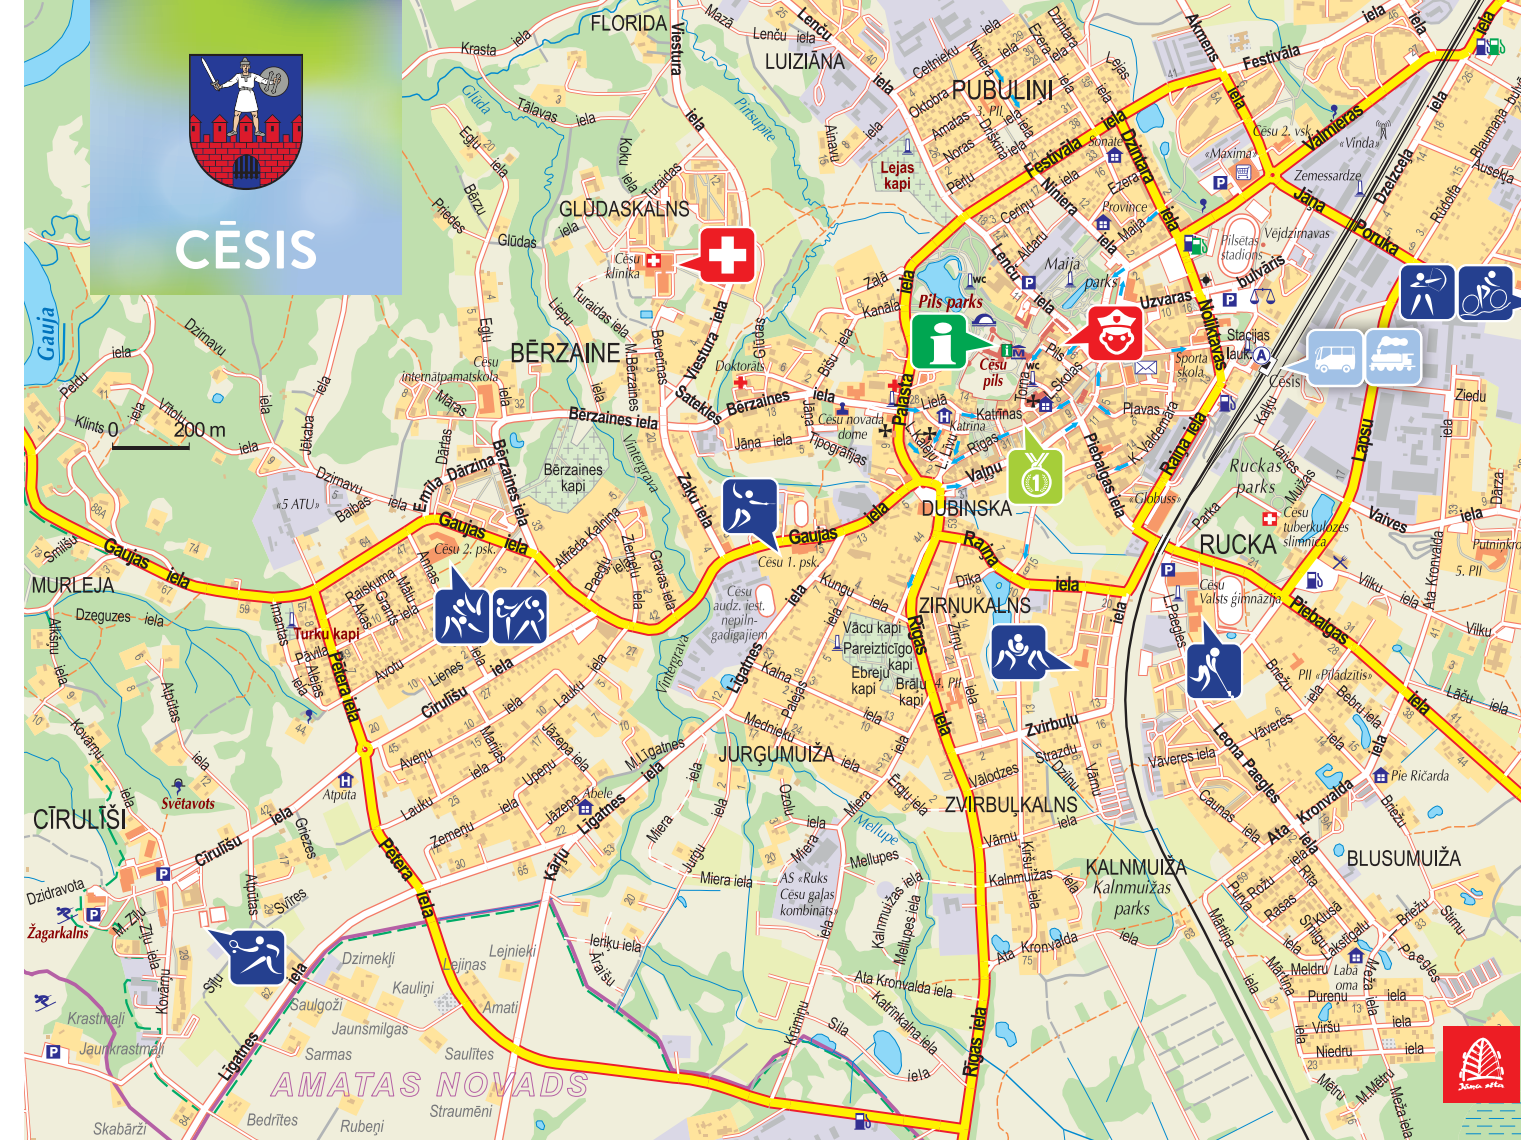

IEDVESMO
 LATVIJU!
 PIEDALIES,
 UZVARI!

1.-3. JŪLIJS
 VALMIERA

-  **Olimpiādes akreditācijas centrs**, Rīgas iela 91, Valmiera, GPS: Lat: 57.5280473, Lon: 25.3879254
-  **Olimpiādes atklāšanas, apbalvošanas, noslēguma ceremoniju norises vietas**, Lāčplēša iela 2, Valmiera, GPS: Lat: 57.5388759, Lon: 25.4263427
J.Daliņa iela 2, Valmiera, GPS: Lat: 57.5410067, Lon: 25.4404430
-  **Vieglatlētika**, J.Daliņa stadions, J.Daliņa iela 2, Valmiera, GPS: Lat: 57.5410067, Lon: 25.4404430
-  **Pludmales volejbols**, Daliņu pludmale, Valmiera, GPS: Lat: 57.5419361, Lon: 25.4541964
-  **Orientēšanās** (02.07.2016.), Divaliņa pļavas, Valmiera, GPS: Lat: 57.5415611, Lon: 25.4351520
-  **Triatlons**, Valmieras pilsētas centrs, GPS: Lat: 57.5388759, Lon: 25.4263427
-  **Šosejas riteņbraukšana** (03.07.2016.), Valmieras pilsētas centrs, GPS: Lat: 57.5388759, Lon: 25.4263427
-  **Orientēšanās** (03.07.2016.), Valmieras pilsētas centrs, GPS: Lat: 57.5388759, Lon: 25.4263427
-  **BMX riteņbraukšana**, Atpūtas komplekss "Avoti", Burtnieku novads, Valmieras pagasts, GPS: Lat: 57.5557677, Lon: 25.4435495
-  **Golfs**, Atpūtas komplekss "Avoti", Burtnieku novads, Valmieras pagasts, GPS: Lat: 57.5557677, Lon: 25.4435495
-  **Svarcelšana**, Valmieras 5.vidusskola, Raiņa iela 3, Valmiera, GPS: Lat: 57.5410777, Lon: 25.4230874
-  **Šahs**, Valmieras Kultūras centrs, Rīgas iela 10, Valmiera, GPS: Lat: 57.5386684, Lon: 25.4208384
-  **Airēšanas slaloms**, Airēšanas bāze "Krāces", Valmiera, GPS: Lat: 57.5355170, Lon: 25.4341795
-  **Futbols**, Valmieras Futbola kluba sporta bāze, Sporta iela 2, Valmiera, GPS: Lat: 57.5381390, Lon: 25.4055323
-  **Bokss**, Valmieras sākumskola, Leona Paegles iela 40A, Valmiera, GPS: Lat: 57.5320431, Lon: 25.4075860
-  **Badmintons**, Valmieras sākumskola, Leona Paegles iela 40A, Valmiera, GPS: Lat: 57.5320431, Lon: 25.4075860
-  **Handbols**, Vidzemes Olimpiskais centrs, Rīgas iela 91, Valmiera, GPS: Lat: 57.5280473, Lon: 25.3879254
-  **Futbols**, Vidzemes Olimpiskais centrs, Rīgas iela 91, Valmiera, GPS: Lat: 57.5280473, Lon: 25.3879254
-  **Basketbols**, Vidzemes Olimpiskais centrs, Rīgas iela 91, Valmiera, GPS: Lat: 57.5280473, Lon: 25.3879254
-  **Šosejas riteņbraukšana** (02.07.2016.), Vidzemes Olimpiskais centrs, Rīgas iela 91, Valmiera, GPS: Lat: 57.5280473, Lon: 25.3879254
-  **Volejbols**, Valmieras Pārgaujas sākumskola, Meža iela 12A, Valmiera, GPS: Lat: 57.5277834, Lon: 25.4276965
-  **Dopings kontroles centrs**, Vidzemes Olimpiskais centrs, Rīgas iela 91, Valmiera, GPS: Lat: 57.5280473, Lon: 25.3879254
-  **Vidzemes slimnīca**, Jumaras iela 195, Valmiera, GPS: Lat: 57.5189455, Lon: 25.3850090
-  **Valmieras pilsētas pašvaldības policija**, Garā iela 4, Valmiera, GPS: Lat: 57.5361786, Lon: 25.4155971
- **Valmieras Tūrisma informācijas centrs**, Rīgas iela 10, Valmiera, GPS: Lat: 57.5386684, Lon: 25.4208384