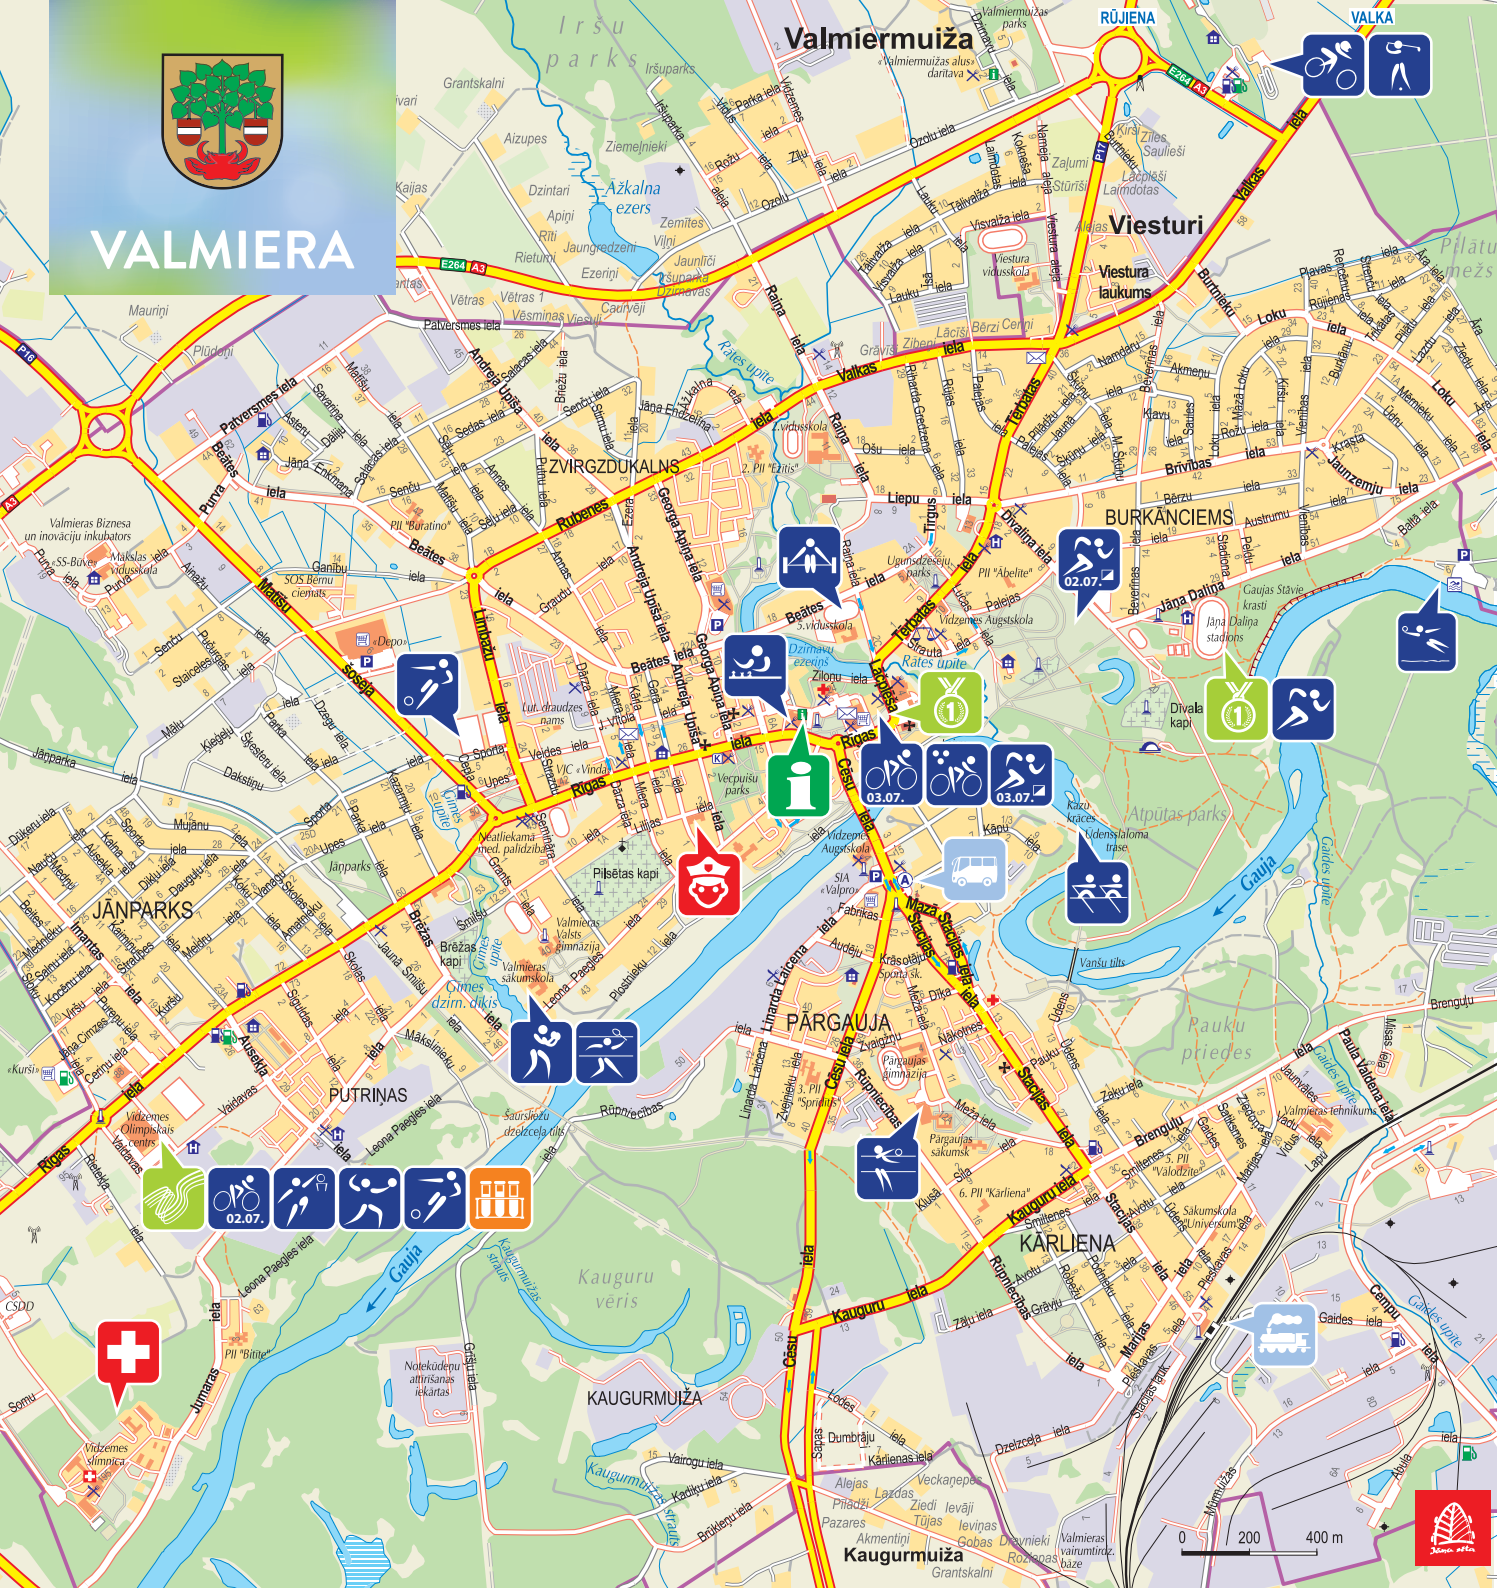

IEDVESMO
 LATVIJU!
 PIEDALIES,
 UZVARI!

1.-3. JŪLIJS
 VALMIERA

-  **Olimpiādes akreditācijas centrs**, Rīgas iela 91, Valmiera, GPS: Lat: 57.5280473, Lon: 25.3879254
-  **Olimpiādes atklāšanas, apbalvošanas, noslēguma ceremoniju norises vietas**, Lāčplēša iela 2, Valmiera, GPS: Lat: 57.5388759, Lon: 25.4263427
J.Daliņa iela 2, Valmiera, GPS: Lat: 57.5410067, Lon: 25.4404430
-  **Vieglatlētika**, J.Daliņa stadions, J.Daliņa iela 2, Valmiera, GPS: Lat: 57.5410067, Lon: 25.4404430
-  **Pludmales volejbols**, Daliņu pludmale, Valmiera, GPS: Lat: 57.5419361, Lon: 25.4541964
-  **Orientēšanās** (02.07.2016.), Divaliņa pļavas, Valmiera, GPS: Lat: 57.5415611, Lon: 25.4351520
-  **Triatlons**, Valmieras pilsētas centrs, GPS: Lat: 57.5388759, Lon: 25.4263427
-  **Šosejas riteņbraukšana** (03.07.2016.), Valmieras pilsētas centrs, GPS: Lat: 57.5388759, Lon: 25.4263427
-  **Orientēšanās** (03.07.2016.), Valmieras pilsētas centrs, GPS: Lat: 57.5388759, Lon: 25.4263427
-  **BMX riteņbraukšana**, Atpūtas komplekss "Avoti", Burtnieku novads, Valmieras pagasts, GPS: Lat: 57.5557677, Lon: 25.4435495
-  **Golfs**, Atpūtas komplekss "Avoti", Burtnieku novads, Valmieras pagasts, GPS: Lat: 57.5557677, Lon: 25.4435495
-  **Svarcelšana**, Valmieras 5.vidusskola, Raiņa iela 3, Valmiera, GPS: Lat: 57.5410777, Lon: 25.4230874
-  **Šahs**, Valmieras Kultūras centrs, Rīgas iela 10, Valmiera, GPS: Lat: 57.5386684, Lon: 25.4208384
-  **Airēšanas slaloms**, Airēšanas bāze "Krāces", Valmiera, GPS: Lat: 57.5355170, Lon: 25.4341795
-  **Futbols**, Valmieras Futbola kluba sporta bāze, Sporta iela 2, Valmiera, GPS: Lat: 57.5381390, Lon: 25.4055323
-  **Bokss**, Valmieras sākumskola, Leona Paegles iela 40A, Valmiera, GPS: Lat: 57.5320431, Lon: 25.4075860
-  **Badmintons**, Valmieras sākumskola, Leona Paegles iela 40A, Valmiera, GPS: Lat: 57.5320431, Lon: 25.4075860
-  **Handbols**, Vidzemes Olimpiskais centrs, Rīgas iela 91, Valmiera, GPS: Lat: 57.5280473, Lon: 25.3879254
-  **Futbols**, Vidzemes Olimpiskais centrs, Rīgas iela 91, Valmiera, GPS: Lat: 57.5280473, Lon: 25.3879254
-  **Basketbols**, Vidzemes Olimpiskais centrs, Rīgas iela 91, Valmiera, GPS: Lat: 57.5280473, Lon: 25.3879254
-  **Šosejas riteņbraukšana** (02.07.2016.), Vidzemes Olimpiskais centrs, Rīgas iela 91, Valmiera, GPS: Lat: 57.5280473, Lon: 25.3879254
-  **Volejbols**, Valmieras Pārgaujas sākumskola, Meža iela 12A, Valmiera, GPS: Lat: 57.5277834, Lon: 25.4276965
-  **Dopings kontroles centrs**, Vidzemes Olimpiskais centrs, Rīgas iela 91, Valmiera, GPS: Lat: 57.5280473, Lon: 25.3879254
-  **Vidzemes slimnīca**, Jumaras iela 195, Valmiera, GPS: Lat: 57.5189455, Lon: 25.3850090
-  **Valmieras pilsētas pašvaldības policija**, Garā iela 4, Valmiera, GPS: Lat: 57.5361786, Lon: 25.4155971
- **Valmieras Tūrisma informācijas centrs**, Rīgas iela 10, Valmiera, GPS: Lat: 57.5386684, Lon: 25.4208384